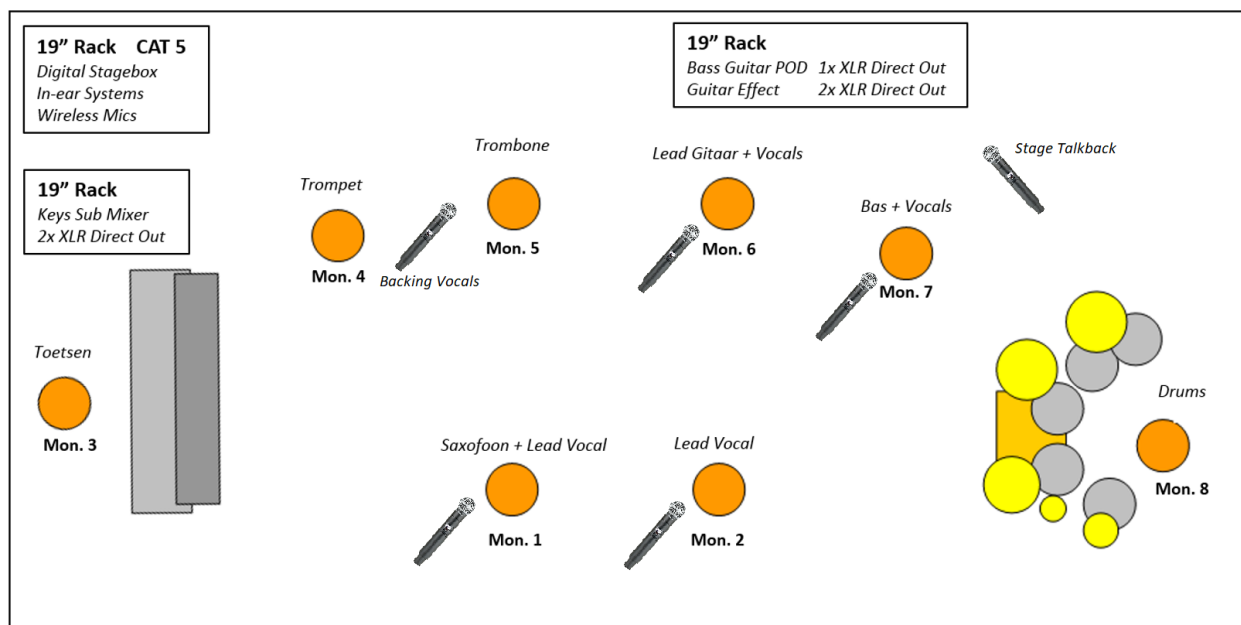

E: info@dizcovertheband.nl

www.dizcovertheband.nl

Algemeen

Wanneer Dizcover geboekt wordt inclusief geluidsman en podiumtechniek gelden alle punten zoals beschreven in deze rider.

De geluidsman zal zijn mengtafel bij voorkeur in het midden van de locatie opstellen.

Dizcover vraagt aan het bedrijf van de Licht en Geluidsinstallatie om:

- Een CAT 5 kabel te voorzien van het podium naar de locatie van de mengtafel in de zaal
- 2 vrije kanalen aan te bieden om de Mengtafel van Dizcover aan te kunnen sluiten op de PA

Stageplan Dizcover

Podiumeisen

Het podium dient altijd overdekt en stabiel te zijn.

Podium dient minimaal de volgende afmetingen te hebben:

Minimaal: 6 x 4, L x B (meters)

Drumriser: 2 x 2 x 0,4 L x B x H (meters)

De backdrop heeft een afmeting van 6 x 3 meter (LxH). Aan de onderzijde van de backdrop dienen minimaal 5 colour-bars geplaatst te worden om de backdrop aan te schijnen.

Algemene voorkeuren

Bij een concert van Dizcover worden de volgende zaken verwacht: